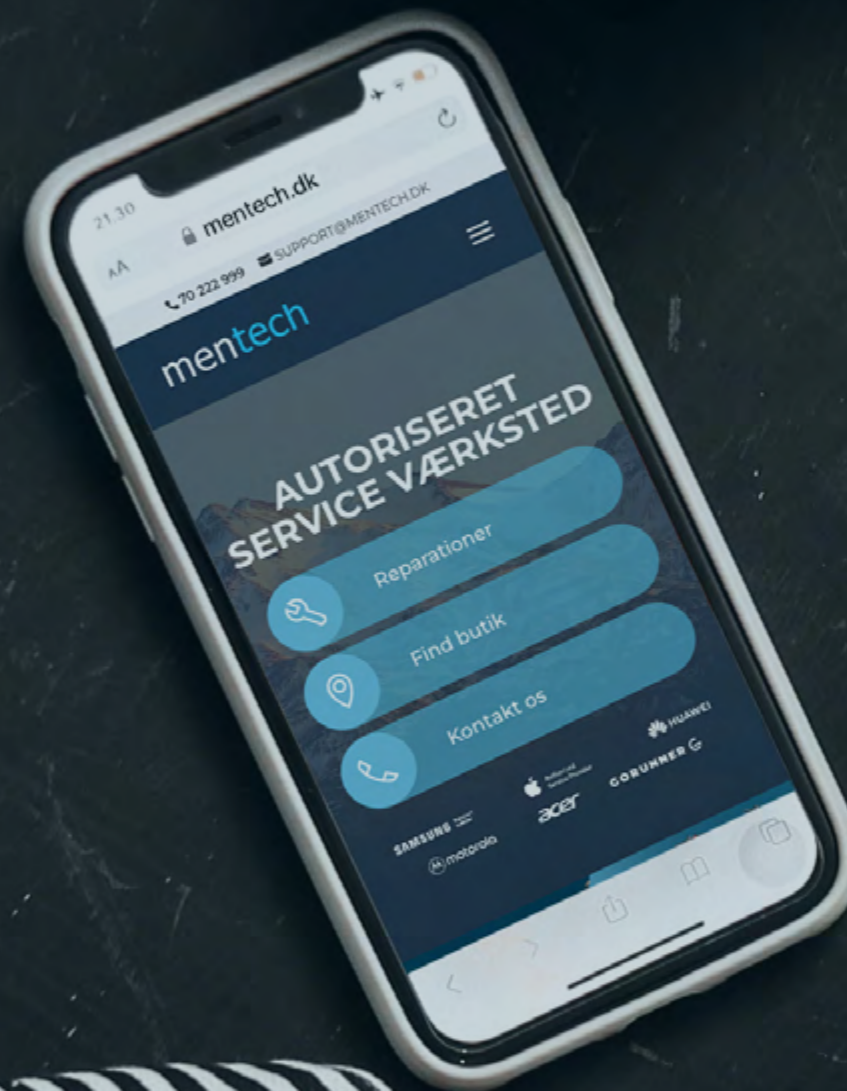

mentech

ERHVERV PORTFØLJE 2023

Udpluk

B2B PARTNER PORTAL

B2B PARTNER PORTAL

Overblik og effektivitet.

Mentech har vi udviklet en Partner Portal til vores erhvervskunder. Portalen er en online platform, hvor du og din virksomhed kan have et komplet overblik over alle dine sager og engagementer både gamle, nye og igangværende sager.

Du vil have mulighed for hurtigt og nemt at kunne oprette nye ordrer, med en eller flere enheder. Vi tilbyder også CVS-import til større ordreoprettelse. Som en del af platformen kan du nemt sætte en afdeling op separat og oprette administratorer og brugere for hver afdeling.